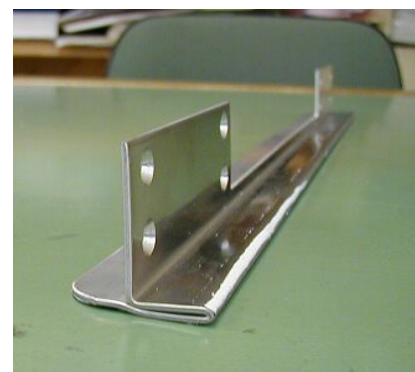

# レクサンドドア(レクサンドーレン)用ガードプレート

スウェドアのガードプレートとしても使用可能ですが、ロックセットの寸法と適合するかを確認して下さい。

寸法単位：mm 色：ステンレスカラー

防犯強度を上げる為に、  
4箇所ビス止めする  
ようにデザイン。

注) 注文前に必ず写真の商品が、実際のドアやドア枠に適合するかどうかを確認してから、ご注文下さい。  
万一商品発送後取付けが出来ないことが判明しても、返品は出来ませんので、ご注意下さい。