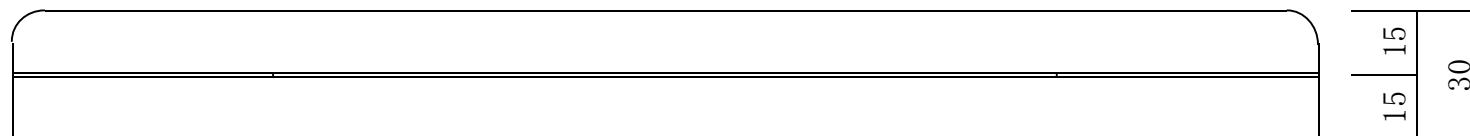

# レクサンドドア(レクサンドーレン)用ガードプレート

スウェドアのガードプレートとしても使用可能ですが、ロックセットの寸法と適合するかを確認して下さい。

寸法単位：mm 色：ステンレスカラー

防犯強度を上げる為に、  
4箇所ビス止めする  
ようにデザイン。

注) 注文前に必ず写真の商品が、実際のドアやドア枠に適合するかどうかを確認してから、ご注文下さい。  
万一商品発送後取付けが出来ないことが判明しても、返品は出来ませんので、ご注意下さい。