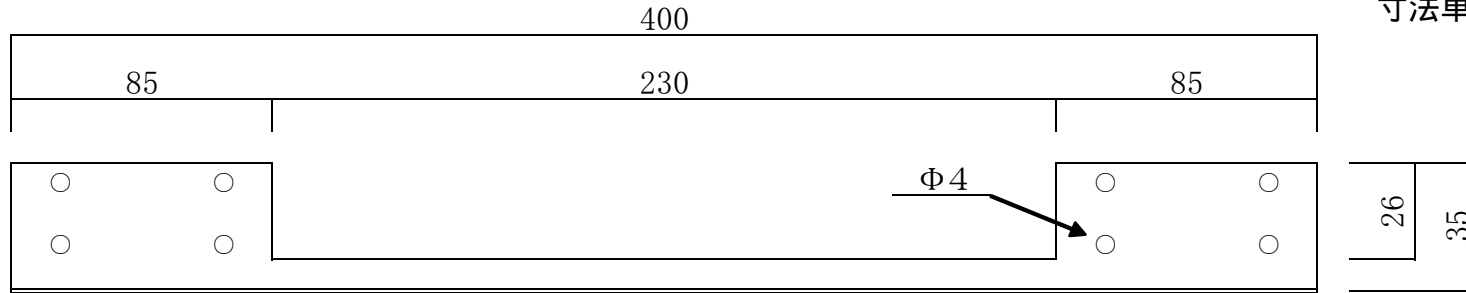

レクサンドドア(レクサンドーレン)用ガードプレート

スウェドアのガードプレートとしても使用可能ですが、ロックセットの寸法と適合するかを確認して下さい。

寸法単位：mm 色：ステンレスカラー

防犯強度を上げる為に、
4箇所ビス止めする
ようにデザイン。

注) 注文前に必ず写真の商品が、実際のドアやドア枠に適合するかどうかを確認してから、ご注文下さい。
万一商品発送後取付けが出来ないことが判明しても、返品は出来ませんので、ご注意下さい。