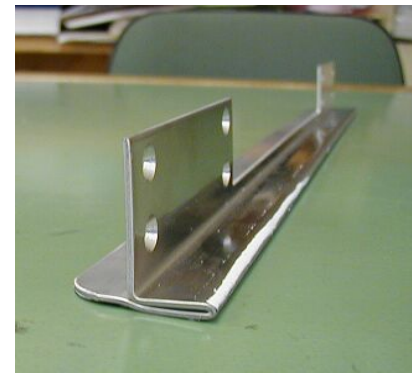

レクサンドドア(レクサンドーレン)用ガードプレート

スウェドアのガードプレートとしても使用可能ですが、ロックセットの寸法と適合するかを確認して下さい。

寸法単位：mm 色：ステンレスカラー

防犯強度を上げる為に、
4箇所ビス止めする
ようにデザイン。

注) 注文前に必ず写真の商品が、実際のドアやドア枠に適合するかどうかを確認してから、ご注文下さい。
万一商品発送後取付けが出来ないことが判明しても、返品は出来ませんので、ご注意下さい。