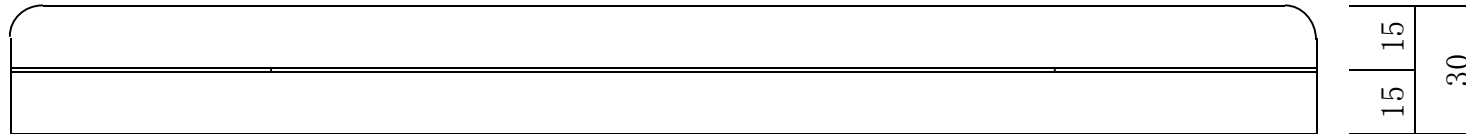

レクサンドドア(レクサンドーレン)用ガードプレート

スウェドアのガードプレートとしても使用可能ですが、ロックセットの寸法と適合するかを確認して下さい。

寸法単位：mm 色：ステンレスカラー

防犯強度を上げる為に、
4箇所ビス止めする
ようにデザイン。

注) 注文前に必ず写真の商品が、実際のドアやドア枠に適合するかどうかを確認してから、ご注文下さい。
万一商品発送後取付けが出来ないことが判明しても、返品は出来ませんので、ご注意下さい。