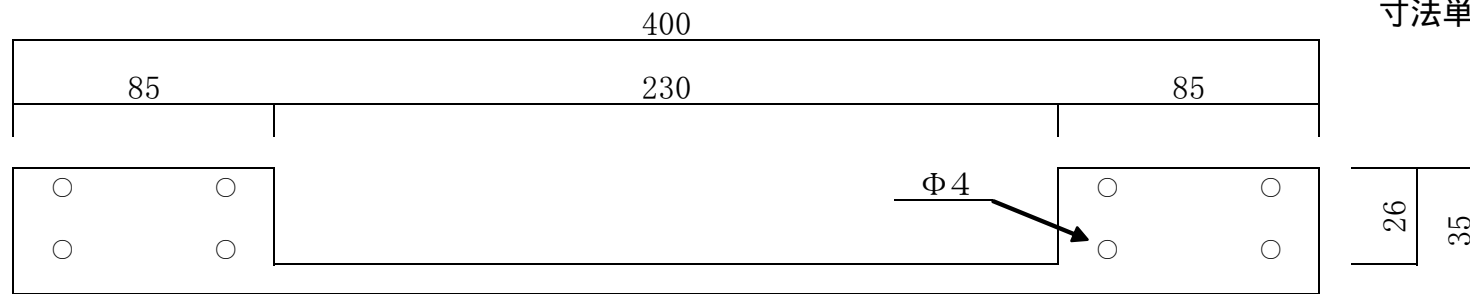

# レクサンドドア(レクサンドーレン)用ガードプレート

スウェドアのガードプレートとしても使用可能ですが、ロックセットの寸法と適合するかを確認して下さい。

寸法単位：mm 色：ステンレスカラー

防犯強度を上げる為に、  
4箇所ビス止めする  
ようにデザイン。

注) 注文前に必ず写真の商品が、実際のドアやドア枠に適合するかどうかを確認してから、ご注文下さい。  
万一商品発送後取付けが出来ないことが判明しても、返品は出来ませんので、ご注意下さい。