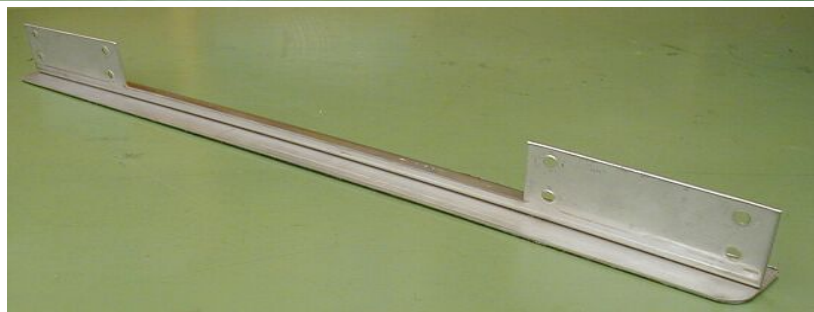

# レクサンドドア(レクサンドーレン)用ガードプレート

スウェドアのガードプレートとしても使用可能ですが、ロックセットの寸法と適合するかを確認して下さい。

寸法単位：mm 色：ステンレスカラー

防犯強度を上げる為に、  
4箇所ビス止めする  
ようにデザイン。

注) 注文前に必ず写真の商品が、実際のドアやドア枠に適合するかどうかを確認してから、ご注文下さい。  
万一商品発送後取付けが出来ないことが判明しても、返品は出来ませんので、ご注意下さい。